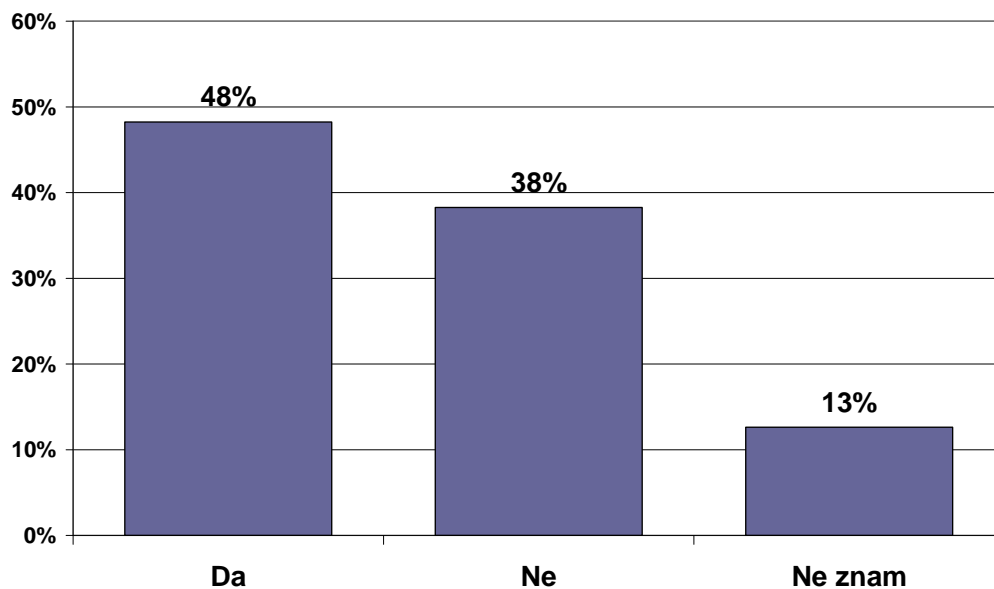

Grafički prikaz podataka:

„Podupirete li ulazak Hrvatske u NATO savez?“

Izvor: Valicon, iz dodatne ankete - exit poll, 25.11.2007, n= 1758

„Podupirete li ulazak Hrvatske u NATO savez?“

Izvor: Valicon, iz dodatne ankete - exit poll, 25.11.2007, n= 1758