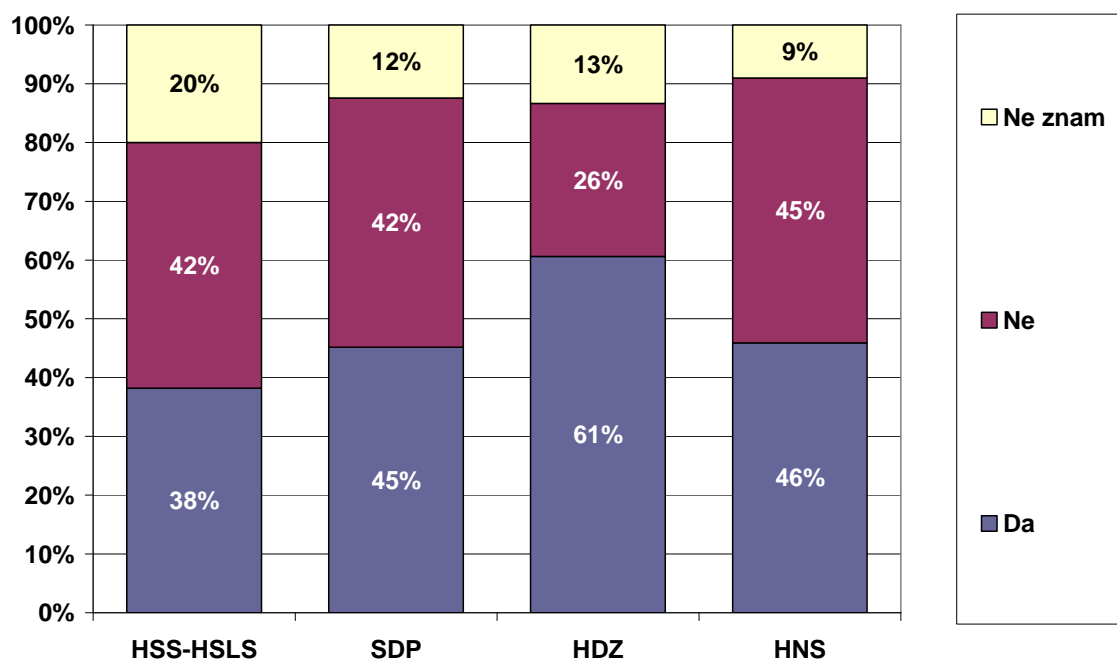

Grafički prikaz podataka:

„Podupirete li ulazak Hrvatske u NATO savez?“

Izvor: Valicon, iz dodatne ankete - exit poll, 25.11.2007, n= 1758

„Podupirete li ulazak Hrvatske u NATO savez?“

Izvor: Valicon, iz dodatne ankete - exit poll, 25.11.2007, n= 1758