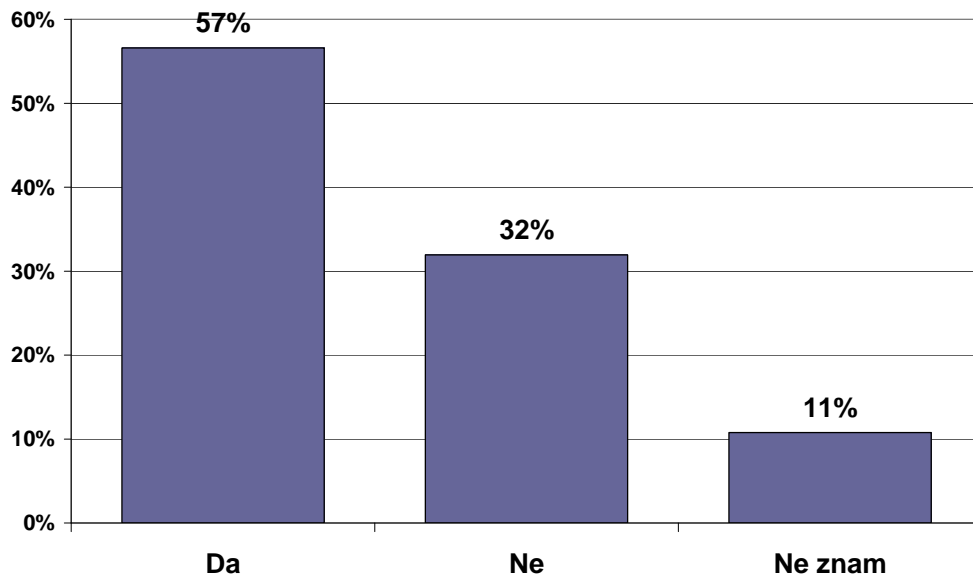

Podupirete li ulazak Hrvatske u Europsku uniju?

Izvor: Valicon, iz dodatne ankete - exit poll, 25.11.2007, n= 1758