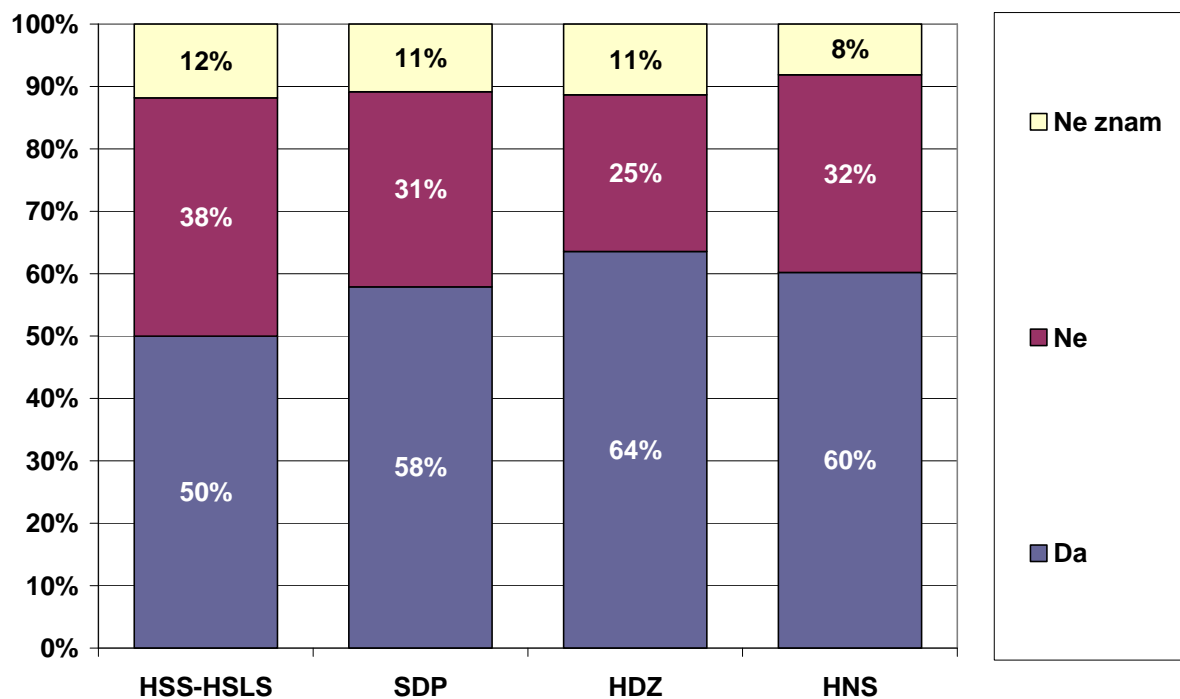

Podupirete li ulazak Hrvatske u Europsku uniju?

Izvor: Valicon, iz dodatne ankete - exit poll, 25.11.2007, n= 1758